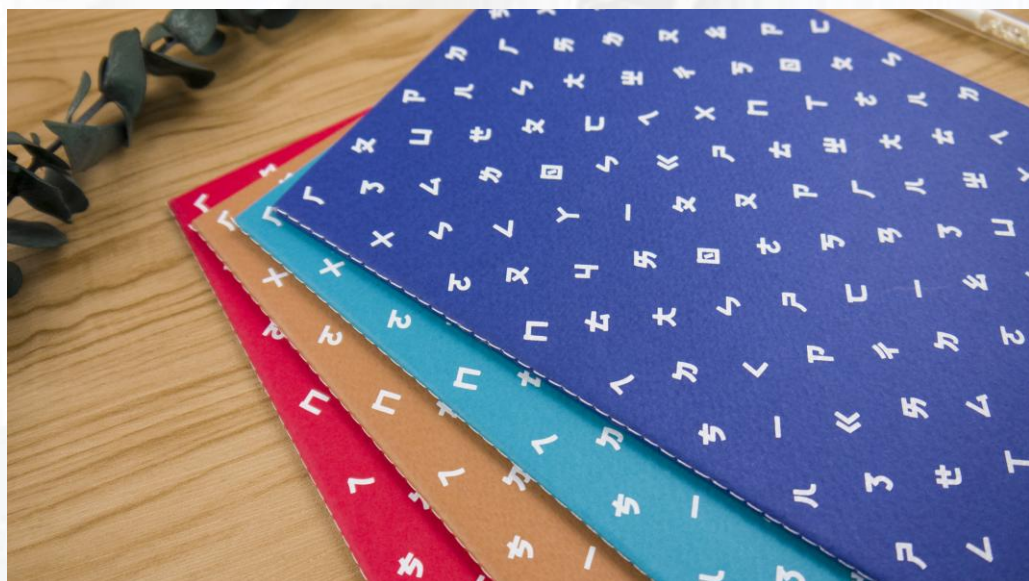

車線筆記本

封面材質

- 美術紙
- 彩印+霧P
- 其他

封面加工方式

- 燙金(銀)
- 網印

內頁格式

- 年曆
- 年計畫
- 月計畫
- 周計畫
- 筆記頁

配件

- 霧面書套
- 其他